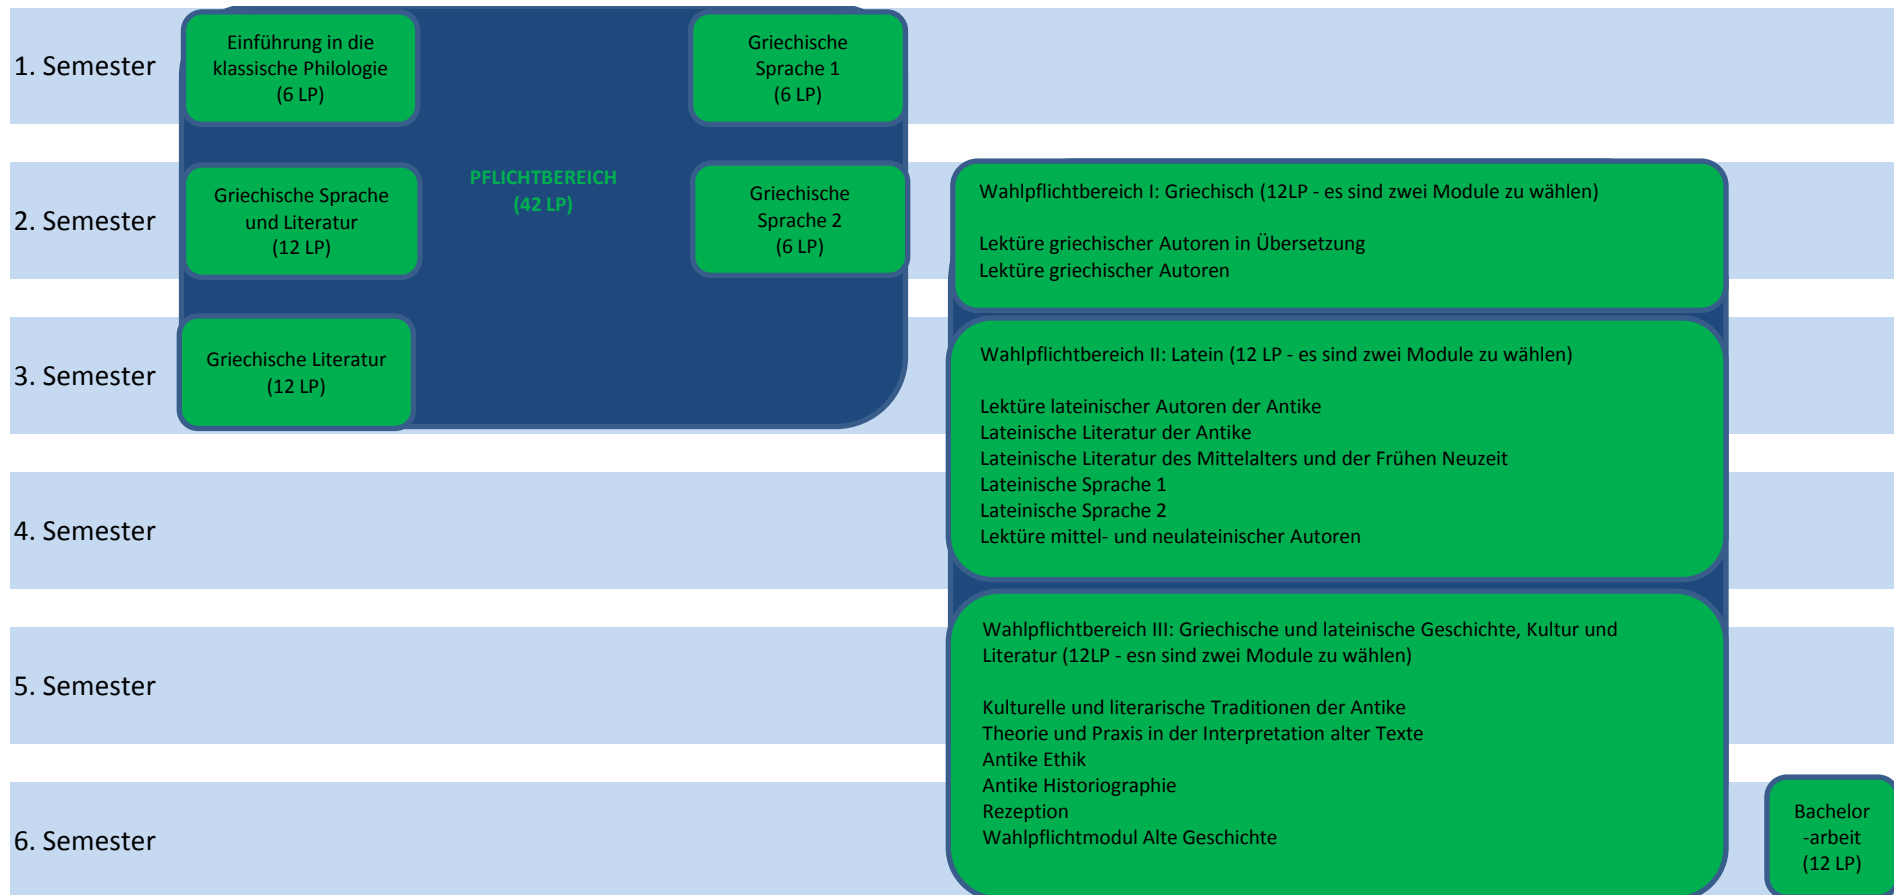

Studienverlaufsplan Griechische Literatur der Antike und ihr Fortleben (2-Fach)

Dieser mögliche Studienverlauf ist lediglich ein VORSCHLAG zur Modulabfolge!

Weitere Prüfungsleistungen:

1) Optionalmodule zu Schlüsselkompetenzen (Präsentation, Projektmanagement, Datenverarbeitung, weitere methodische, sprachliche und soziale Kompetenzen etc.) im Umfang von 12 LP.