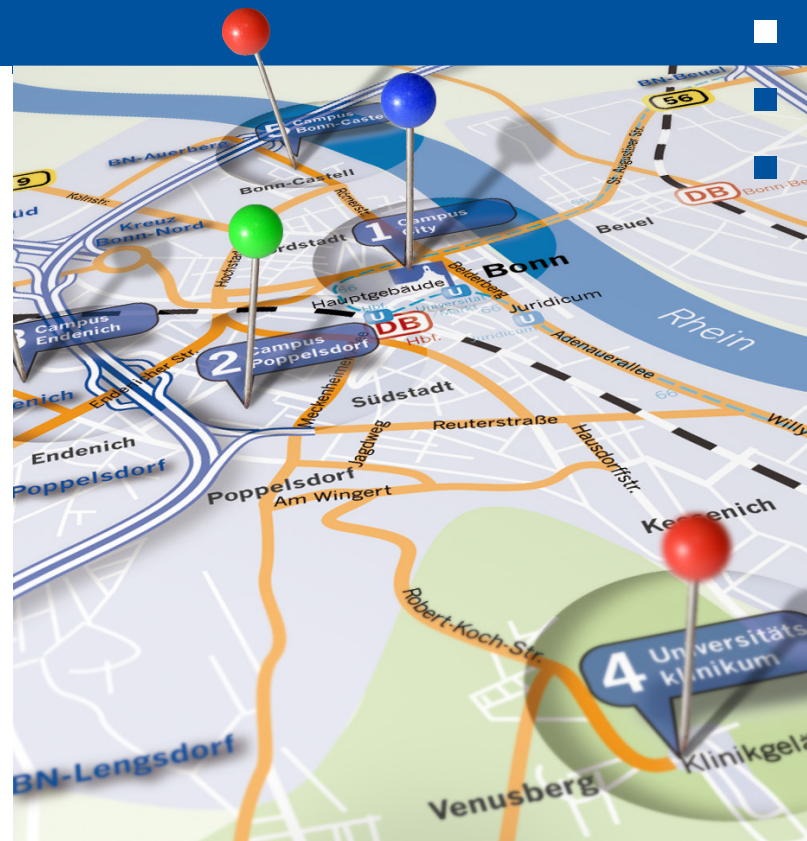

### Mit dem eigenen Fahrzeug

aus **Frankfurt/Hannover/Ruhrgebiet**

- A 3 bis **Autobahnkreuz Bonn/Siegburg**
- A 560 bis **Autobahn dreieck St. Augustin**
- A 59 bis **Abfahrt Bad Godesberg**
- A 562 bis **Abfahrt Bonn-Bad Godesberg**
- B 9 Richtung **Zentrum** folgen

### Mit der Bahn

über **Bonn Hauptbahnhof (Hbf)**

- weiter mit Bus, Straßenbahn oder zu Fuß

über **ICE-Bahnhof Siegburg/Bonn**

- U-Bahn **Linie 66 ‚Telekom Express‘**  
Richtung **Bad Honnef** (Fahrzeit zum Bonner Hauptbahnhof: 25 min)

### Mit dem Flugzeug

über **Flughafen Köln/Bonn**

- ab Terminal 2: Schnellbus **SB 60 ‚Airport Express‘** bis Bonn Hauptbahnhof

über **Flughafen Frankfurt**

- ICE-Zugverbindung Richtung **Köln** über **Siegburg/Bonn**, von dort Straßenbahn **Linie 66 ‚Telekom Express‘**
- oder bis **Köln Hbf** und weiter mit Regionalzügen nach **Bonn Hbf**

# Wie finden Sie uns?

Ihr Weg zur Universität Bonn

Flughafen Köln/Bonn Schnellbus SB 60 Airport Express 

Zieladresse: \_\_\_\_\_  
Ansprechpartner: \_\_\_\_\_  
Telefon: \_\_\_\_\_

Kreuz Köln-Stüd., Aachen, A4