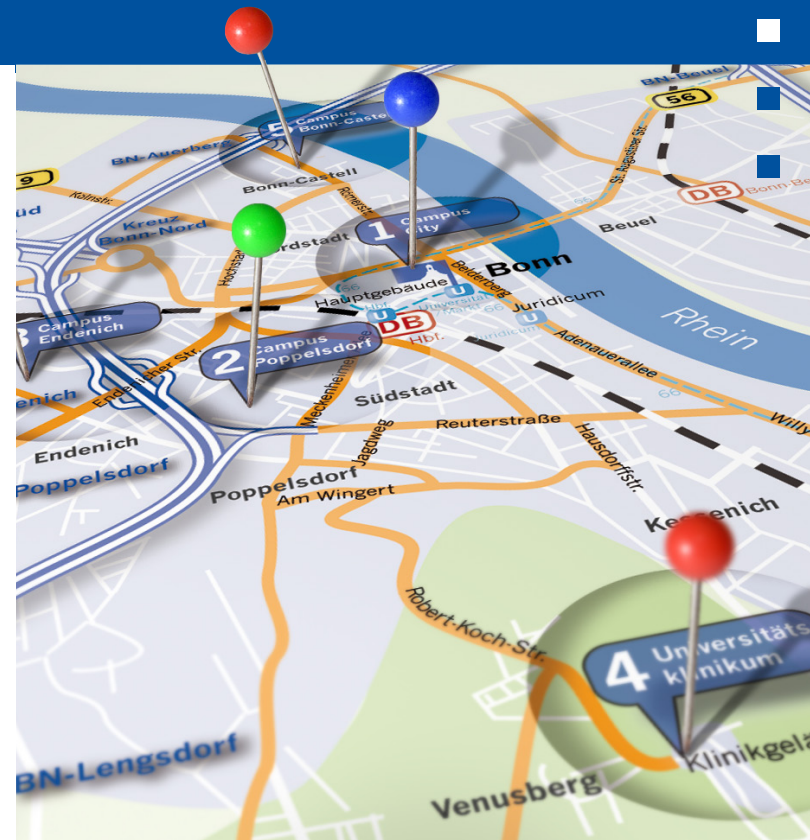

### Mit dem eigenen Fahrzeug

aus **Frankfurt/Hannover/Ruhrgebiet**

- **A 3** bis **Autobahnkreuz Bonn/Siegburg**
- **A 560** bis **Autobahn dreieck St. Augustin**
- **A 59** bis **Abfahrt Bad Godesberg**
- **A 562** bis **Abfahrt Bonn-Bad Godesberg**
- **B 9** Richtung **Zentrum** folgen

### Mit der Bahn

über **Bonn Hauptbahnhof (Hbf)**

- weiter mit Bus, Straßenbahn oder zu Fuß

über **ICE-Bahnhof Siegburg/Bonn**

- U-Bahn **Linie 66 „Telekom Express“**  
Richtung **Bad Honnef** (Fahrzeit zum Bonner Hauptbahnhof: 25 min)

### Mit dem Flugzeug

über **Flughafen Köln/Bonn**

- ab Terminal 2: Schnellbus **SB 60 „Airport Express“** bis Bonn Hauptbahnhof

über **Flughafen Frankfurt**

- ICE-Zugverbindung Richtung **Köln** über **Siegburg/Bonn**, von dort Straßenbahn **Linie 66 „Telekom Express“**
- oder bis **Köln Hbf** und weiter mit Regionalzügen nach **Bonn Hbf**

# Wie finden Sie uns?

Ihr Weg zur Universität Bonn

Flughafen Köln/Bonn Schnellbus SB 60 Airport Express 

Zieladresse: \_\_\_\_\_  
Ansprechpartner: \_\_\_\_\_  
Telefon: \_\_\_\_\_

Kreuz Köln-Stüd, Aachen, A4