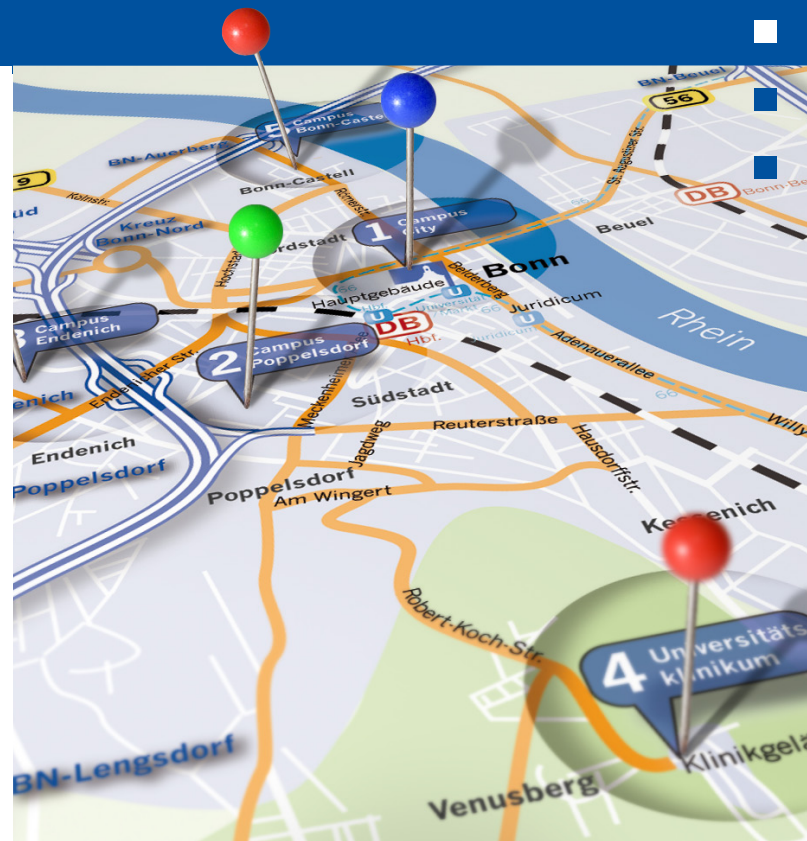

### Mit der Bahn

über **Bonn Hauptbahnhof (Hbf)**

- weiter mit Bus, Straßenbahn oder zu Fuß

über **ICE-Bahnhof Siegburg/Bonn**

- U-Bahn **Linie 66 ‚Telekom Express‘**  
Richtung **Bad Honnef** (Fahrzeit zum Bonner Hauptbahnhof: 25 min)

### Mit dem Flugzeug

über **Flughafen Köln/Bonn**

- ab Terminal 2: Schnellbus **SB 60 ‚Airport Express‘** bis Bonn Hauptbahnhof

über **Flughafen Frankfurt**

- ICE-Zugverbindung Richtung **Köln** über **Siegburg/Bonn**, von dort Straßenbahn **Linie 66 ‚Telekom Express‘**
- oder bis **Köln Hbf** und weiter mit Regionalzügen nach **Bonn Hbf**

# Wie finden Sie uns?

Ihr Weg zur Universität Bonn

**vom Hauptbahnhof Bonn aus**

- Im **Hauptbahnhof Bonn** der Beschilderung ‚**Busbahnhof**‘ folgen
- quer über den **Busbahnhof** zum Kaiserplatz
- das Hauptgebäude beginnt am **oberen Ende des Kaiserplatzes**
- den Haupteingang und Arkadenhof erreicht man über den **Regina-Pacis-Weg/Hofgarten**

**Juridicum**

**1** Campus City

**vom Hauptbahnhof Bonn aus**

- Im **Hauptbahnhof Bonn** der Beschilderung ‚**U-Bahn**‘ folgen
- Linien **16, 18, 63** oder **66** in Richtung ‚**Bad Godesberg**‘, ‚**Ramersdorf**‘, ‚**Königswinter**‘ oder ‚**Bad Honnef**‘
- Ausstieg an der Haltestelle ‚**Juridicum**‘